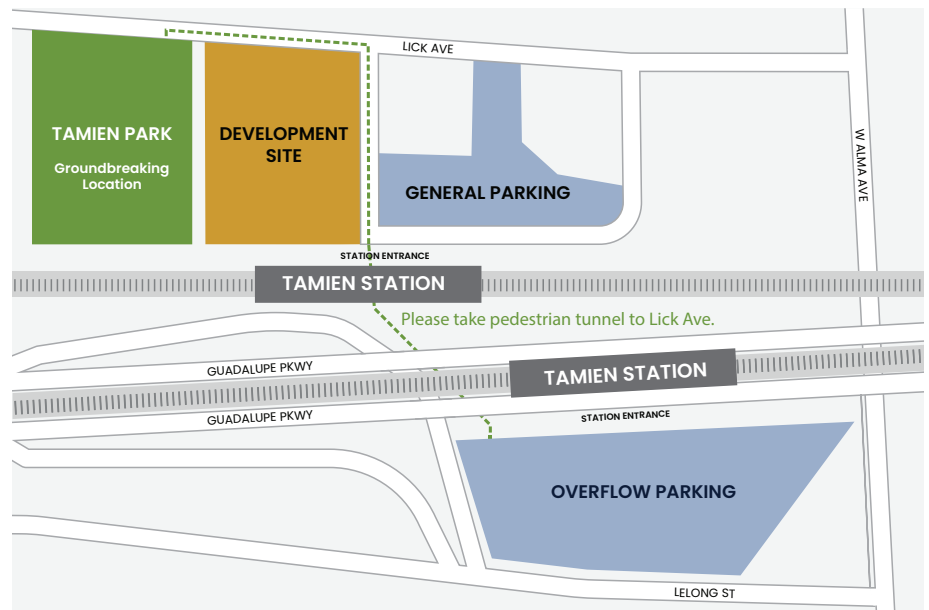

Location and Parking Map

RSVP aquí
Vui lòng phản
hồi xác nhận
tại đây